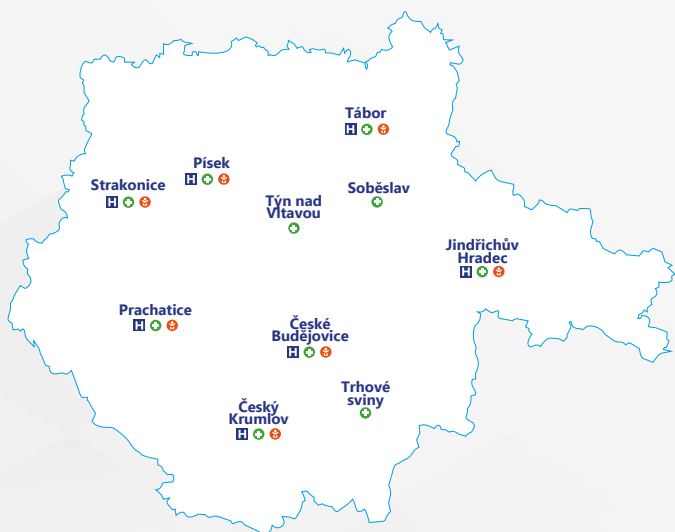

Pohotovosti v Jihočeském kraji

Online Jihočeská
pohotovost 24/7

www.jihoceskapohotovost.cz

Pohotovosti v Jihočeském kraji

www.jihnem.cz

Přehled lékařských
pohotovostních služeb

Nemocnice Pohotovost pro dospělé Pohotovost pro děti

Jihočeský kraj

Zařízení	Dospělí	Děti
Nemocnice České Budějovice, a.s.	✓ ano	✓ ano
Nemocnice Český Krumlov, a.s.	✓ ano	✓ ano
Nemocnice Jindřichův Hradec, a.s.	✓ ano	✓ ano
Nemocnice Písek, a.s.	✓ ano	✓ ano
Nemocnice Prachatice, a.s.	✓ ano	omezeně
Poliklinika Soběslav	✓ ano	× ne
Nemocnice Strakonice, a.s.	✓ ano	✓ ano
Nemocnice Tábor, a.s.	✓ ano	✓ ano
Zdravotní zařízení poliklinika města Trhové Sviny	✓ ano	× ne
Městská poliklinika Tým nad Vltavou	✓ ano	× ne

Zdravotnická
záchranná služba

112

Jednotné evropské
číslo tísňového volání